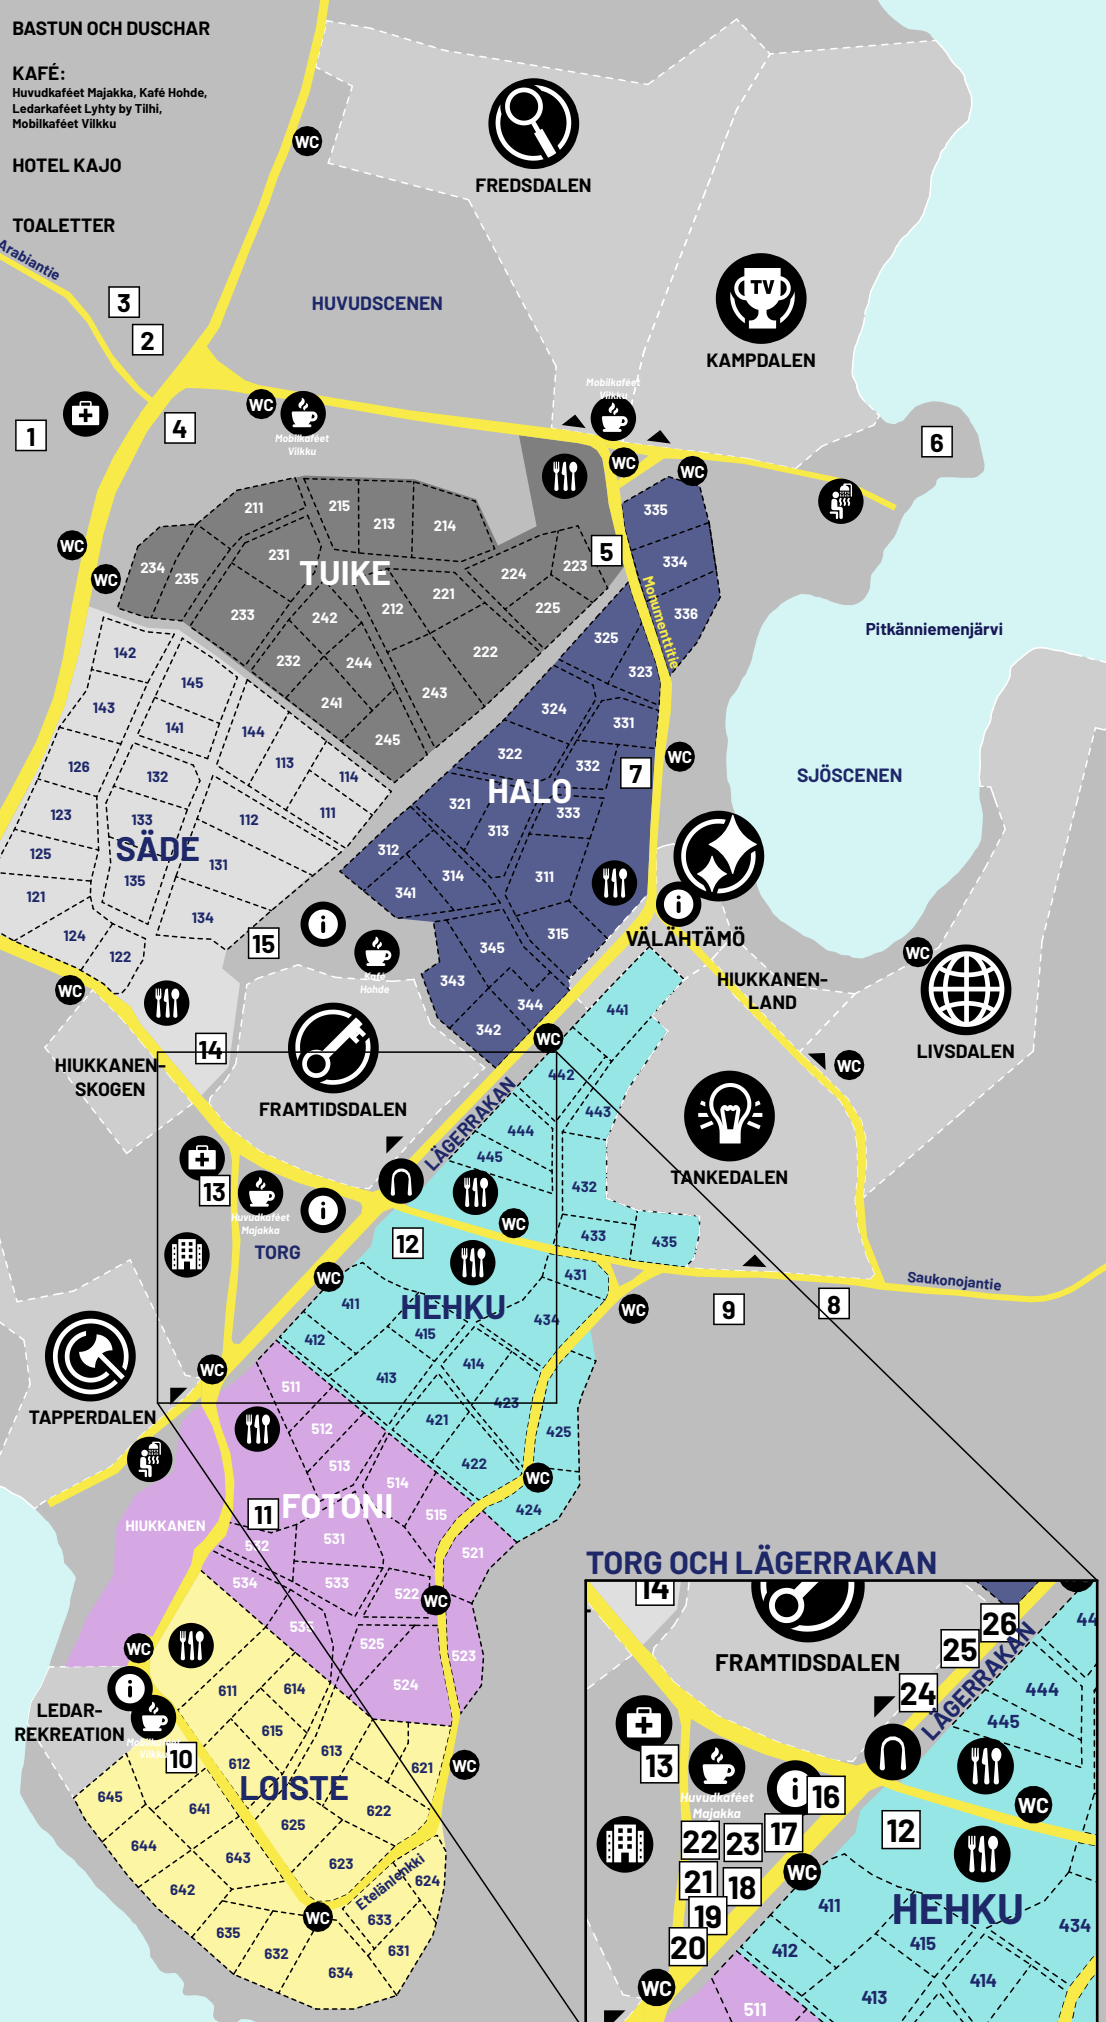

KARTTECKEN

-  STORLÄGERPORTEN
-  INFORMATION
-  LÄGERSJUKHUS FÖRSTÅ HJÄLPEN
-  UNDERLÄGERKÖK
-  BASTUN OCH DUSCHAR
-  KAFÉ:
Huvudkaféet Majakka, Kafé Hohde, Ledarkaféet Lyhti by Tilhi, Mobilkaféet Vilkku
-  HOTEL KAJO
-  TOALETTER

- 1** SÄKERHETSCENTRAL
- 2** LOGISTIKS- OCH FÖRRÅDSTRANGELN
- 3** ÅTERVINNING
- 4** SÄKERHET
- 5** STABILA: TUIKE
- 6** TYSTA OMRÅDET
- 7** STABILA: HALO
- 8** SERVICECENTRAL OCH PROJEKTKANSLI
- 9** SERVICE- OCH TEKNIKOMRÅDET
- 10** STABILA: LOISTE
- 11** STABILA: FOTONI
- 12** STABILA: HEHKU
- 13** SÄKERHET
- 14** STABILA: SÄDE
- 15** JEON KATOS: INBJUDNA GÄSTER
- 16** KAJO-MONUMENTET
- 17** PINKKIPARTIO
- 18** SCOUTMUSEET
- 19** SCANDINAVIAN OUTDOOR STORE
- 20** GLASSKIOSK
- 21** LÄGERBUTIKEN
- 22** KOMMUNIKATION OCH MARKNADSFÖRING
- 23** AMFITEATER
- 24** INTERNATIONELLA KOJAR
- 25** PARTNERSKAPBY
- 26** GLASSKIOSK

Arabiantie

Rohrtijärventie

Ledarkaféet Lyhti by Tilhi

Ylinen Rautjärvi

TORG OCH LÄGERRAKAN